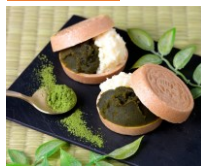

7日(火) 〈滋賀/叶匠寿庵〉
関伽井(あかい)

限定40箱

関伽井詰合せ
[黒蜜きなこ・抹茶]
(5個入、1箱)

.....1,232円

8日(水) 〈京都/京都祇園あんの〉
あんぼーね

限定40箱

あんぼーね[抹茶]
(5個入、1箱)

.....1,836円