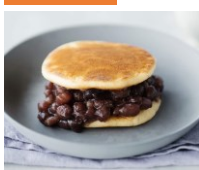

虎家苺
(1個)
.....331円

28日(火) <埼玉/アカシエ>
フォンダン・シトロン

限定90個