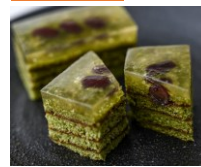

9日(木) 〈石川/まめや金澤萬久〉
わらび餅のパウム

限定60個

わらび餅のパウム
[能登大納言×抹茶]
(1個)

.....238円

10日(金) 〈愛知/本間製パン〉
本食2斤

限定42本

本食2斤
(1本)

.....1,101円