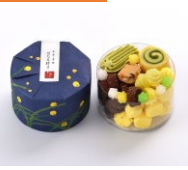

21日(火) <広島/島ごころ>
瀬戸田レモンケーキ 島ごころ

限定120個

瀬戸田レモンケーキ
島ごころ
(1個)
.....270円

22日(水) <京都/新門前 米村>
よねむらオリジナルクッキー

限定12缶

よねむらオリジナル
クッキー
(1缶)
.....6,001円

23日(木) <東京/アトリエうかい>
ふきよせ

限定40個