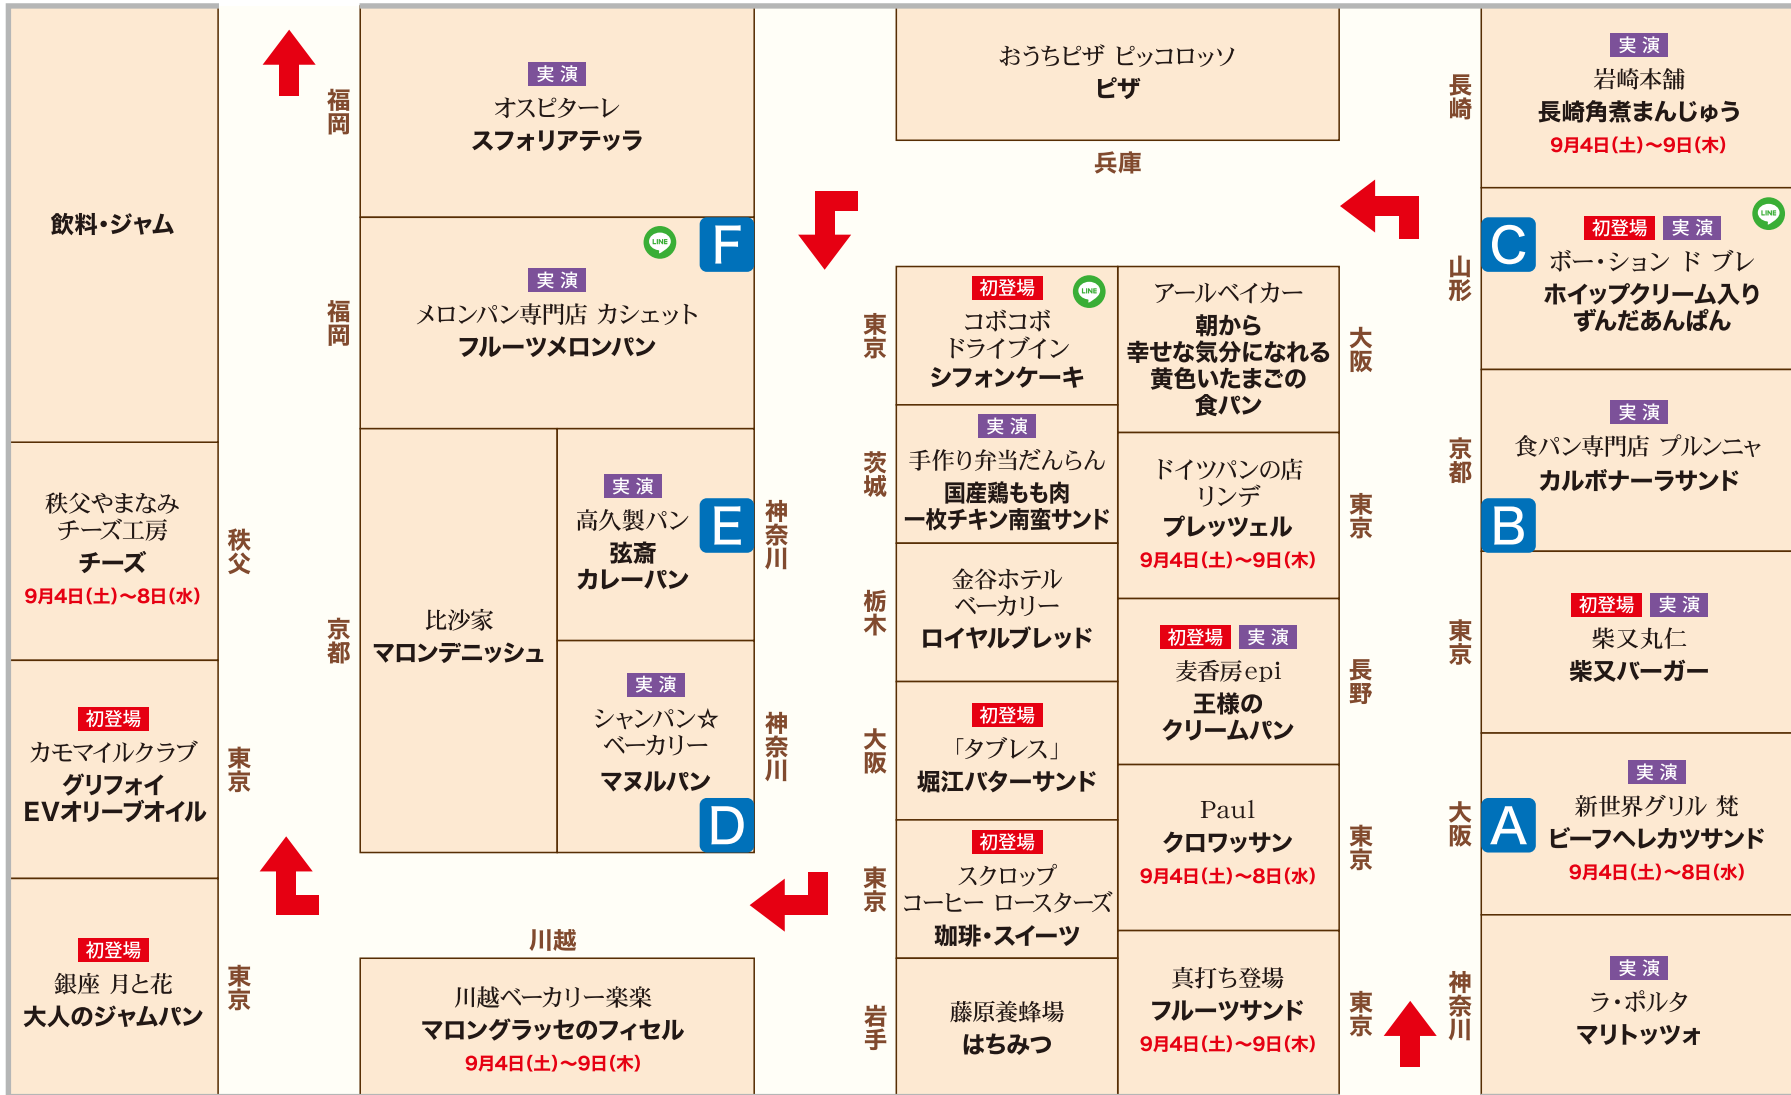

第5回

# パンフェスタ 会場ご案内

**出口**

■会期:9月4日(土)~14日(火) ※最終日は午後5時閉場

LINE

LINE友だち限定  
パンフェスタ会場で  
使えるお得なクーポン

■9月4日(土)  
午前10時から

友だち追加は  
こちらから ↓

市町村名  
店名  
代表商品名

初登場 …初登場  
実演 …実演販売

**入口**

会場内は一方通行にご協力ください