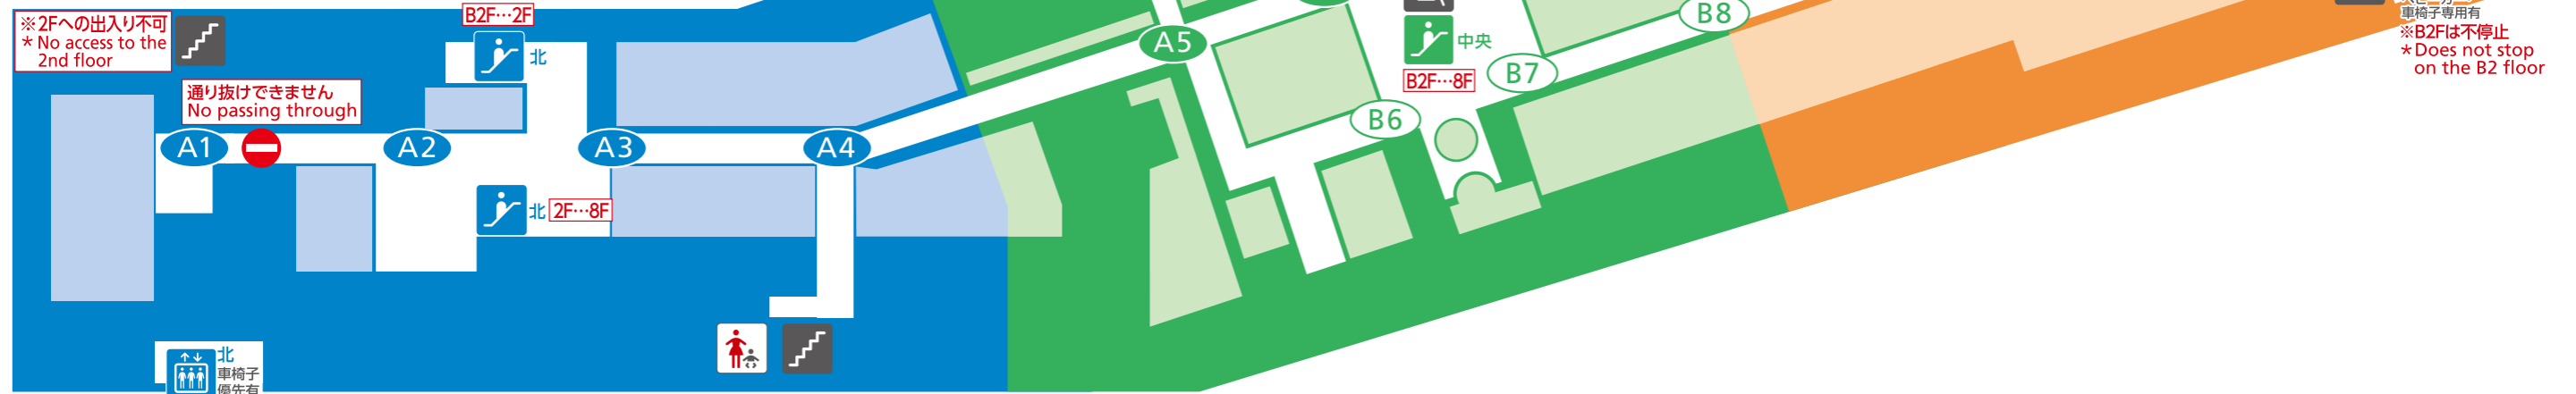

2F

- 
 階段
 Stairs
- 
 エスカレーター
 Escalator
- 
 エレベーター
 Elevator
- 
 エレベーター
 (ベビーカー・車椅子専用)
 Elevator
 (for strollers and wheelchairs only)
- 
 子供同伴化粧室
 (オムツ替えシート付)
 Toilet
 (Toilet with a changing table)
- 
 パリアフリー化粧室
 (オストメイト対応)
 Barrier-Free
 Restroom
- 
 休憩所
 Rest Area
- 
 電話
 Public
 Telephone

※2Fへの出入り不可
 * No access to the 2nd floor

通り抜けできません
 No passing through

北
 車椅子優先有
 B1F...8F
 ※2Fは不停止
 * Does not stop on the 2nd floor

北 1-4番地
 NORTH ZONE 1-4

中央 5-8番地
 CENTER ZONE 5-8

南 9-11番地
 SOUTH ZONE 9-11

※B2Fは不停止
 * Does not stop on the B2 floor

南A
 ロフト 連絡
 エレベーター
 車椅子優先有

南
 ベビーカー
 車椅子専用有
 ※B2Fは不停止
 * Does not stop on the B2 floor