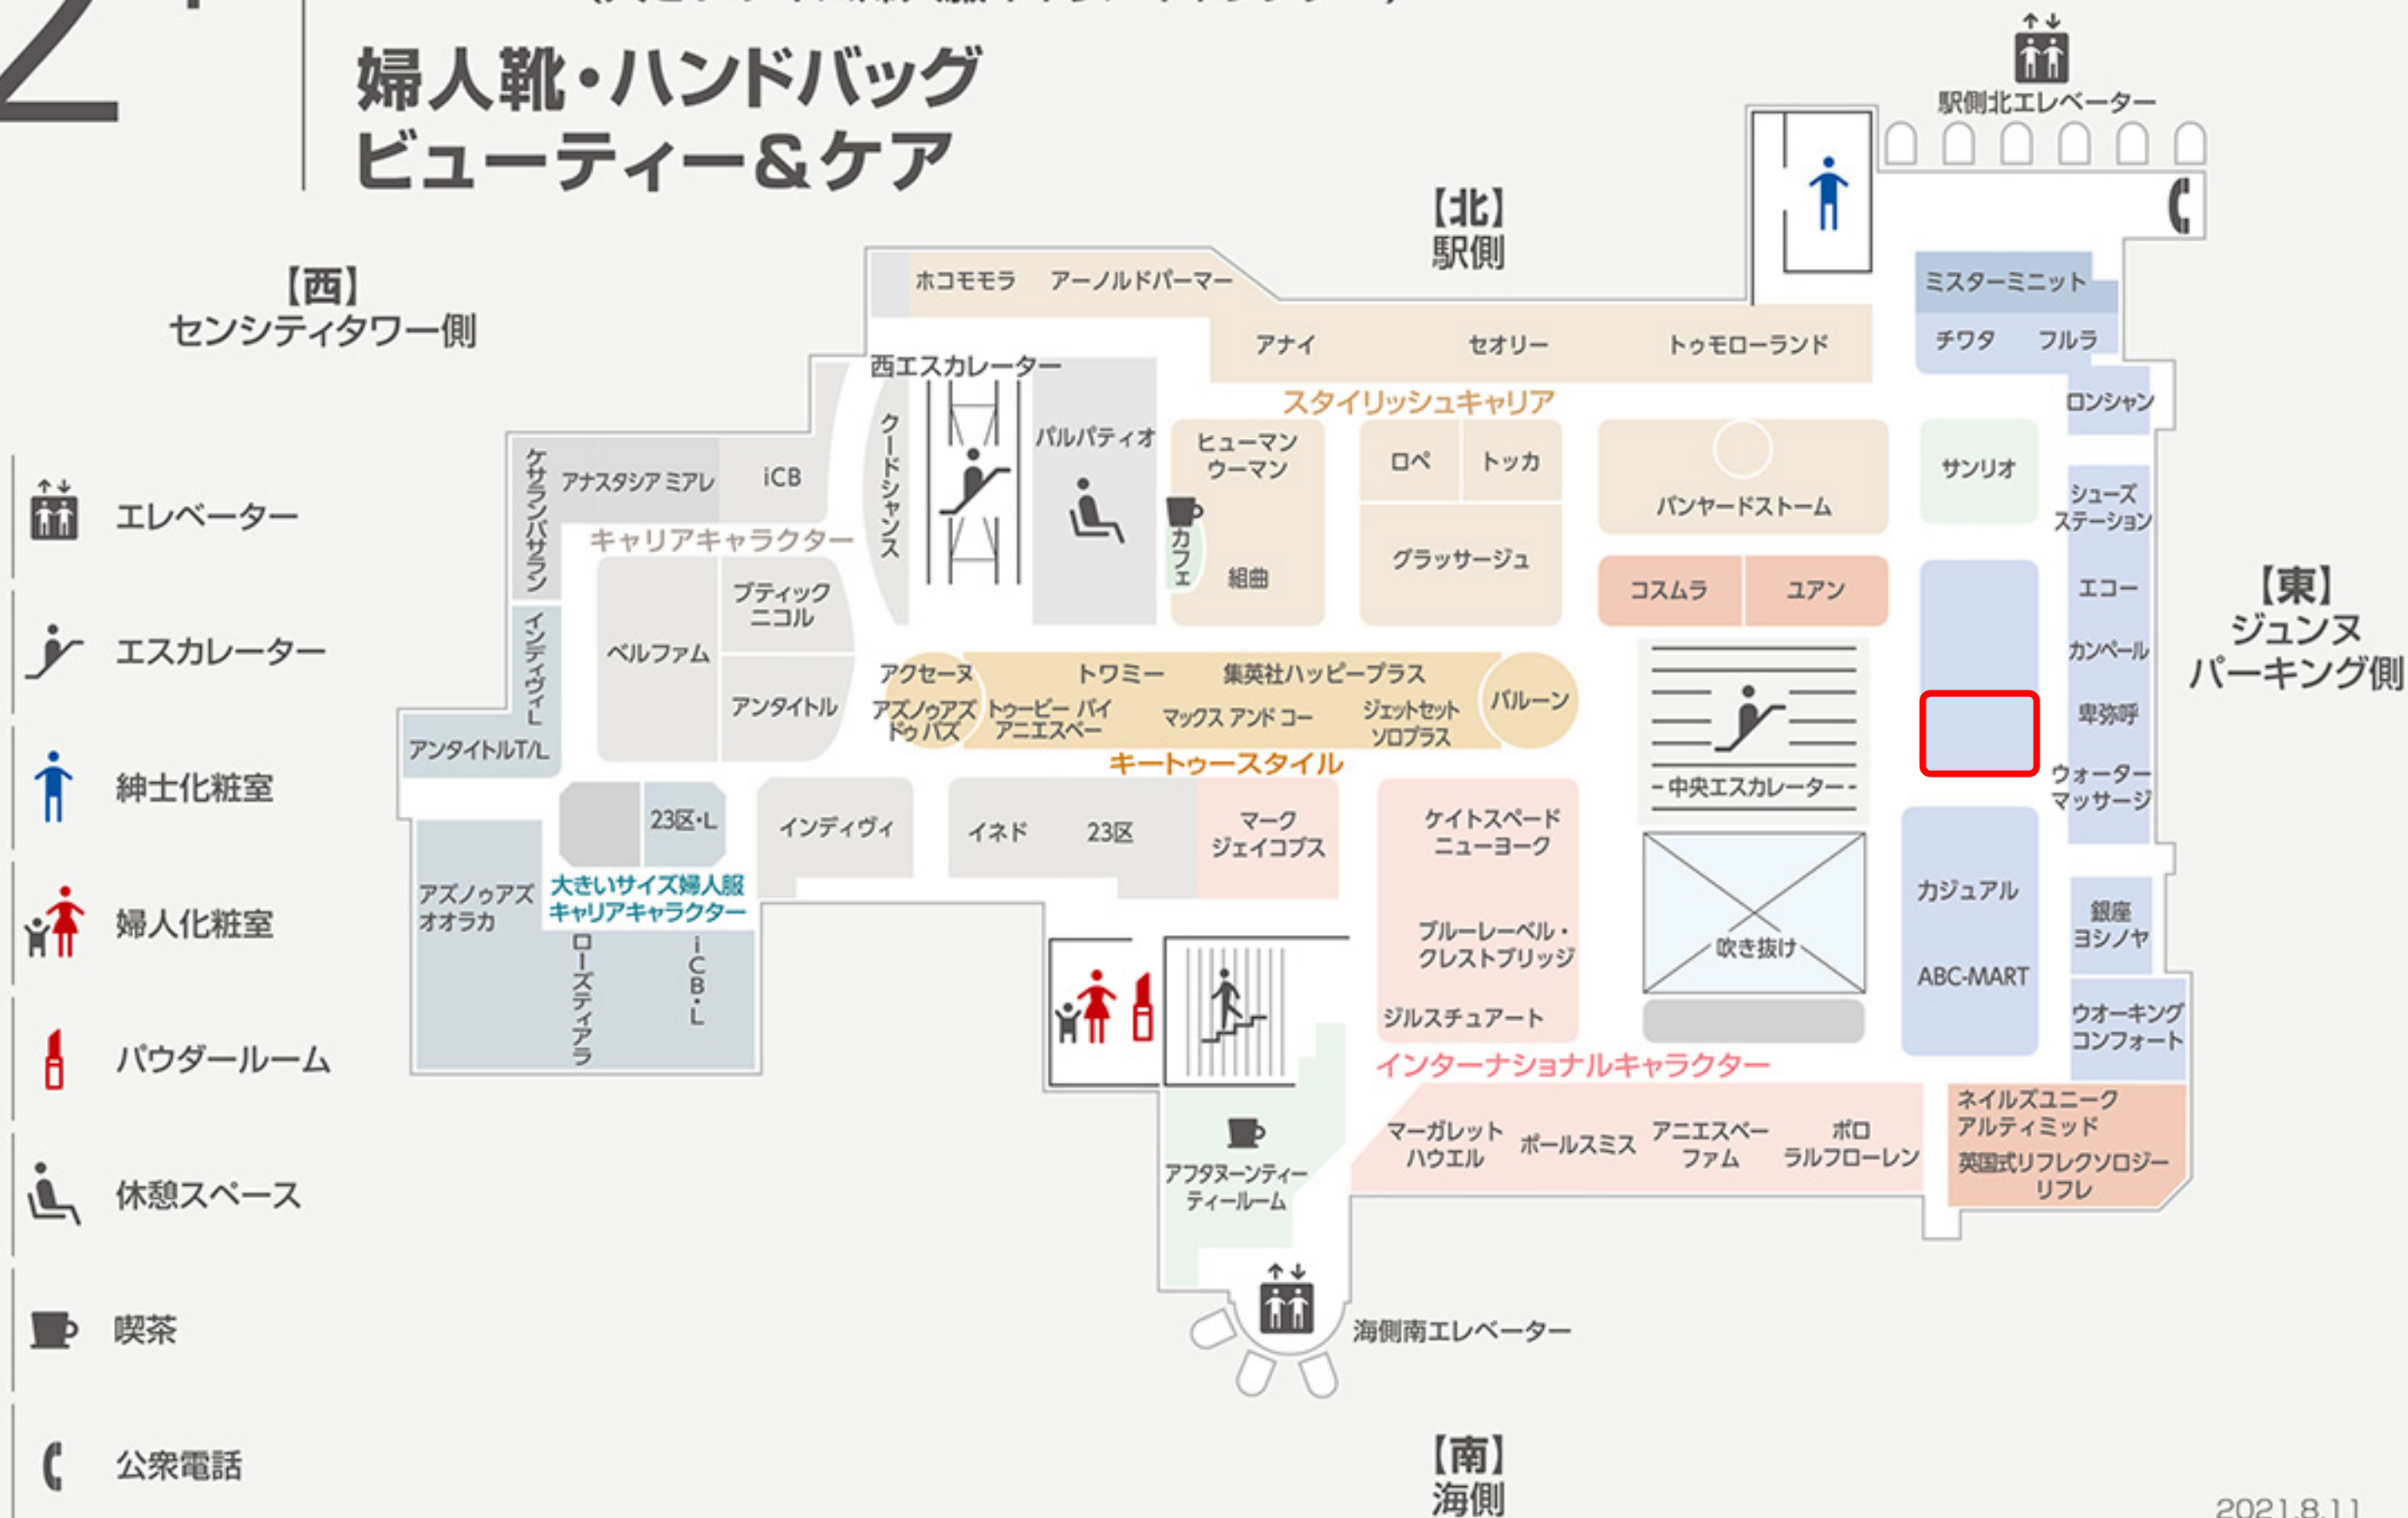

2F

婦人服 (インターナショナルキャラクター・キートゥースタイル・キャリアキャラクター・スタイリッシュキャリア)
 (大きいサイズ婦人服キャリアキャラクター)

婦人靴・ハンドバッグ
ビューティー&ケア

※改装工事などにより、売場が変更となる場合がございます。