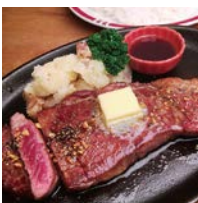

そごう大宮店

検索

SNSでも最新情報をお届け▶

■営業時間：午前10時～午後8時

※12月31日(土)は全館午後7時閉店、
地下1階=食品売場は午前9時開店。

新型コロナウイルス感染拡大防止のため、臨時休業や時間を変更して営業する場合がございます。また、各種催しやサービスの中止や延期、商品の入荷遅延や販売中止、価格変更が発生する場合がございます。あらかじめご了承ください。

	12/1	2	3	4	5	6	7	8	9	10	11	12	13	14	15	16	17	18	19	20	21	22	23	24	25	26	27	28	29	30	31
	(木)	(金)	(土)	(日)	(月)	(火)	(水)	(木)	(金)	(土)	(日)	(月)	(火)	(水)	(木)	(金)	(土)	(日)	(月)	(火)	(水)	(木)	(金)	(土)	(日)	(月)	(火)	(水)	(木)	(金)	(土)
7階 催事場	お歳暮ギフトセンター <small>※各日午後7時閉場、最終日は午後5時閉場。</small>																							写真展 岩合光昭の日本ねこ歩き ■1月9日(月・祝)まで <small>※開場時間などくわしくは下記をご確認ください。</small>							
7階 美術画廊 <small>※最終日は午後5時閉場。</small>	現代洋画小品展 ■11月30日(水)から				美術工芸品 歳末特別販売会				絵画・掛軸 歳末ご奉仕会				歳末絵画市																		
3階 特設会場	ムーミン ミニマーケット ■11月23日(水・祝)から 				グラフゼロ デニム マーケット 																										
2階 大宮駅側入口 特設会場	〈東京・表参道〉ルペパン ■11月30日(水)から 				SK-II SK-IIピテラ体験イベント 				Polo Pony POP UPショップ 													〈東京〉ザ・メープルマニア ■1月10日(火)まで 									
地下1階 特設会場	クリスマスケーキご予約会 <small>※各日午後7時まで。</small> 				実演〈大分〉 吉吾/クリスマスチキン													おせちご予約会 <small>※各日午後7時まで。</small> 				実演〈福岡〉 ジェリーズ ポップコーン/ポップコーン									

各地の名店や人気の味が入れ替わりで登場。お食事 ちゃうぼう ■地下1階

【イトイン営業時間】午前11時～午後7時30分 ※ラストオーダー午後7時。

【北海道】
レストラン
MARUGO
■12月1日(木)
～13日(火)

【北海道】
鶏soba
KAMOSHI
■12月15日(木)
～1月3日(火)

※年末年始の営業については、そごう大宮店ホームページにてご確認ください。

写真展 岩合光昭の日本ねこ歩き 関東初開催
■12月27日(火)～1月9日(月・祝) ■7階=催事場