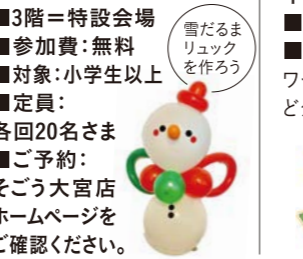

X(旧Twitter)

■営業時間：午前10時～午後8時

※12月31日(日)は全館午後7時閉店、
地下1階=食品売場は午前9時閉店。

新型コロナウイルス感染予防への取り組みとお客さまへのお願いにつきましては
そごう大宮店ホームページをご覧ください。※新型コロナウイルス感染拡大防止のため、営業時間
の変更、また各種催しやサービスの中止や内容変更が発生する場合がございます。あらかじめご了承ください。

	12/1	2	3	4	5	6	7	8	9	10	11	12	13	14	15	16	17	18	19	20	21	22	23	24	25	26	27	28	29	30	31
	(金)	(土)	(日)	(月)	(火)	(水)	(木)	(金)	(土)	(日)	(月)	(火)	(水)	(木)	(金)	(土)	(日)	(月)	(火)	(水)	(木)	(金)	(土)	(日)	(月)	(火)	(水)	(木)	(金)	(土)	(日)
7階 催事場	お歳暮ギフトセンター ※各日午後7時閉場。最終日は午後5時閉場。																							〈昭和レトロとノスタルジー〉 魅惑のミニチュア展 ～ドールハウスの世界～ ■1月8日(月・祝)まで ※くわしくはそごう大宮店 ホームページをご確認ください。							
7階 美術画廊 ※最終日は午後5時閉場。	美術工芸品 歳末特別販売会 ■11月29日(水)から			吉川龍洋画展				絵画・掛軸 歳末ご奉仕会				歳末絵画市																			
3階 特設会場	ジルパープル 期間限定販売会			クリエイターズオーダーフェア 個性あふれるアート作品や雑貨などを ご紹介。 同時開催 1階・4階・5階・6階=特設会場						テディベアと 仲間たち			冬の紳士服バゲン ※最終日は午後5時閉場。																		
2階 大宮駅側 入口 特設会場	【茨城】蔵出し焼き芋 かいつか ■11月27日(月)から			SK-II ビテラ体験イベント				リファ ヘアケア アイテム 体験 受注会				【東京・青山】 ビエール・ エルメ・パリ ■1月9日(火)まで																			
地下1階 食品 催事場	クリスマスケーキご予約会 ※各日午後7時まで。						【大分】 吉吾/クリスマスチキン						【大分】 吉吾/元祖からあげ																		
	おせちご予約会 ※各日午後7時まで。						【東京】洋菓子のヒロタ/ 100周年限定シュークリーム						【北海道】 函館タナベ食品/ いくら正油漬																		
	12/1	2	3	4	5	6	7	8	9	10	11	12	13	14	15	16	17	18	19	20	21	22	23	24	25	26	27	28	29	30	31
	(金)	(土)	(日)	(月)	(火)	(水)	(木)	(金)	(土)	(日)	(月)	(火)	(水)	(木)	(金)	(土)	(日)	(月)	(火)	(水)	(木)	(金)	(土)	(日)	(月)	(火)	(水)	(木)	(金)	(土)	(日)

LOFT CHRISTMAS
■12月25日(月)まで
■8階=大宮ロフト
ツリーやオーナメント、お菓子など
見ているだけで楽しくなる
クリスマス雑貨が大集合。

わんわん撮影会 ご予約制
■12月9日(土)・10日(日)
■10階=ドッグ&キャット
ジョーカー
無料のレンタル衣装や、撮影
した写真を使ったグッズ販
売もご用意。

電話：048(646)2456〈直通〉

**アーバンスポーツ体験会
アバスポさいたま**
主催：さいたま市
■12月9日(土)・10日(日)
各日午前11時～午後3時30分
■10階=屋上 ※雨天中止
■参加費：無料
■当日受付(先着順)
■対象：中学生までのお子
さまとその保護者

**バルーンアート
ワークショップ** ご予約
優先
■12月10日(日)
午前11時～午後2時
(約100分)
■3階=特設会場
■参加費：無料
■対象：小学生以上
■定員：
各回20名さま
■ご予約：
そごう大宮店
ホームページを
ご確認ください。

**埼玉大学学生広報
サポーターによる
「クリスマスイベント」**
■12月16日(土)
午前11時～午後4時
■3・5階=特設会場
■参加費：無料
ワークショップ、読み聞かせな
どクリスマスイベントを開催。