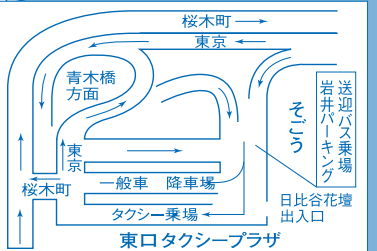

そごう横浜店駐車場ご来場方法のご案内

出口のご案内

- 関内方面から「横浜駅東口ランプ」で降りてください。
- ミツヅ方面から「みなとみらいランプ」で降りてください。
- 川崎方面から「東神奈川ランプ」で降りてください。

① そごうパーキング館

(24時間営業)
高島屋

③ 横浜駅東口地下駐車場 ホルタ側入口

(営業時間)
6時～24時

② 横浜駅東口地下駐車場 そごう側入口

(営業時間 8時30分～22時30分)

④ スカイビル駐車場 (24時間営業)

そごうパーキング館へのご入館方法

東京方面から

国道1号・15号で桜木町方面へ向かい、青木橋交差点を經由、金港町交差点を通過して約30m。

関内・桜木町方面から

高島町ガード下の次の交差点を右折し、次の交差点を左折、みなとみらい大橋を渡り、ポートサイド交差点を左折、金港町交差点を左折して30m。
※混雑時は金港町交差点でのUターンによる入庫はご遠慮願います。