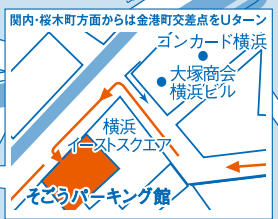

そごう横浜店駐車場ご来場方法のご案内

出口のご案内

- 関内方面から「横浜駅東口ランプ」で降りてください。
- ミツヅ方面から「みなとみらいランプ」で降りてください。
- 川崎方面から「東神奈川ランプ」で降りてください。

① そごうパーキング館

(24時間営業)
高島屋

③ 横浜駅東口地下駐車場 ホルタ側入口

(営業時間)
6時～24時

② 横浜駅東口地下駐車場 そごう側入口