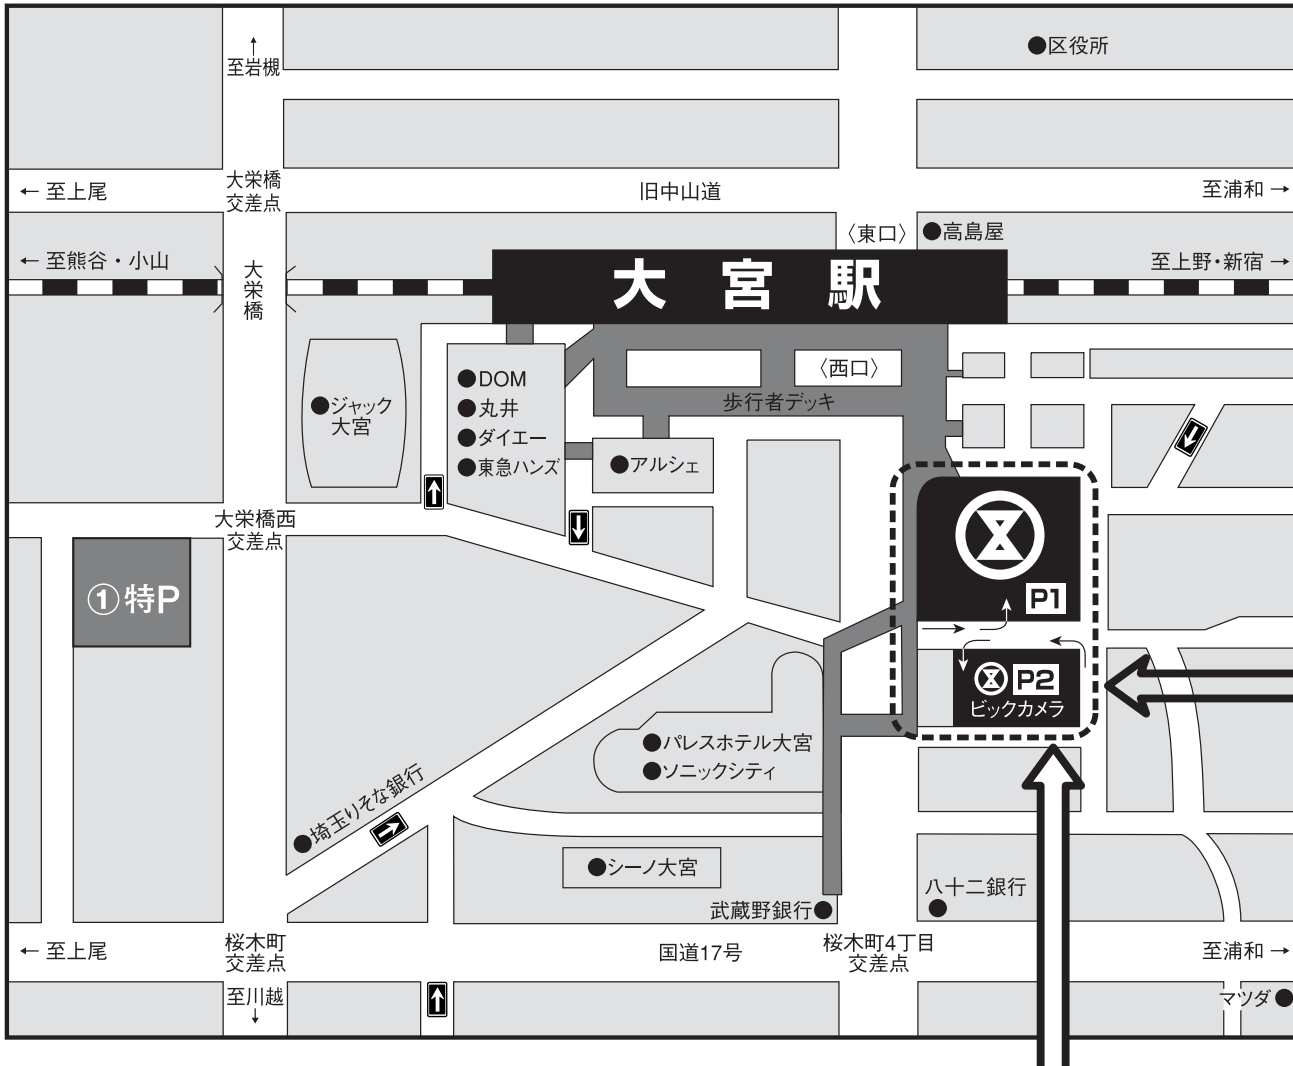

# そごう大宮店 駐車場 そごう特約駐車場(特P)・駐輪場のご案内

**そごう特約駐車場(特P)**

① **さいたま市営桜木駐車場**  
■午前8時～午後10時

お買いあげ税込2,000円以上で2時間まで無料  
〈駐車料金サービス〉  
午前10時～午後10時30分

**本館地下駐車場 P1**

午前10時～午後10時30分  
187台収容/車高制限2.1m

**そごうパーキング館 P2**

4階～屋上：午前6時30分～午後11時30分  
511台収容/車高制限2.1m

●入庫後1時間まで400円、以降30分ごとに250円課金(車高制限2.1mまで)

**平日限定最大料金 1,800円**

◆平日、そごうパーキング館4階以上に駐車で午前6時30分から午後11時30分までは1,800円でご利用いただけます。  
※本館地下・そごうパーキング館地下は除外となります。  
※土・日・祝祭日及び、12月30日～1月3日は除外となります。  
※午後11時30分以降の出庫は不可。午後11時30分～午前6時30分は1,400円の固定料金となり、以降は通常料金が加算されます。

〈そごう大宮店〉お買いあげ税込2,000円以上で2時間まで無料  
お買いあげ税込30,000円以上で3時間まで無料  
お買いあげ税込50,000円以上で5時間まで無料

〈ビックカメラ〉お買いあげ税込2,000円以上で2時間まで無料  
お買いあげ税込30,000円以上で3時間まで無料

※両店のサービス時間とお買いあげ金額の合算はできません。

**土・日・祝日**  
パーキング館のご利用は…

入口周辺の混雑緩和のため、状況により土・日・祝日に限り入口を変更します。ご協力いただきますようお願いいたします。

**そごう大宮店**  
土・日・祝日の混雑時は入口をこちらに変更します。入庫は左折のみです。  
※右折入庫はできません。

**ビックカメラ P2**

①	本館駐輪場 ■24時間営業	※一部エリアはご利用できない時間帯がございます。	
		入庫から2時間まで	入庫から4時間まで
		無料	100円
		以降2時間ごとに	50円課金
		1日最大	400円
②	パーキング館駐輪場 ■24時間営業	※一部エリアはご利用できない時間帯がございます。	
		入庫から2時間まで	入庫から4時間まで
		無料	100円
		以降2時間ごとに	50円課金
		1日最大	300円
②	パーキング館バイク駐輪場 ●小型10台 ●大型5台 ■24時間営業	※一部エリアはご利用できない時間帯がございます。	
		入庫から2時間まで	入庫から4時間まで
		無料	小型バイク(125cc以下) 400円 大型バイク(125cc超) 400円
		以降2時間ごとに	100円課金