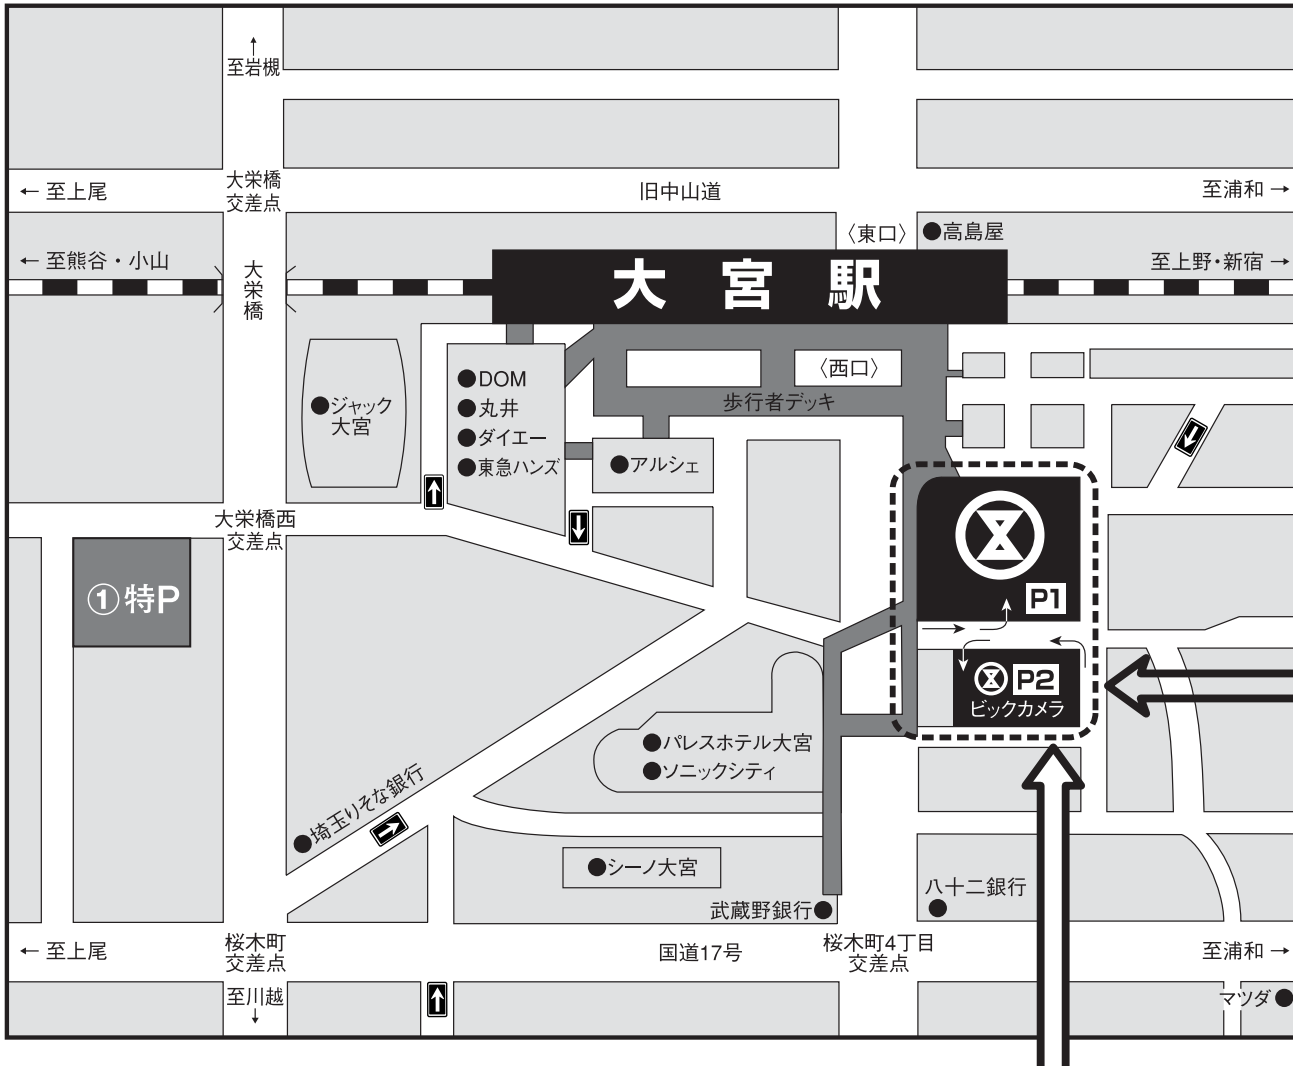

そごう大宮店 駐車場 そごう特約駐車場(特P)・駐輪場のご案内

そごう特約駐車場(特P)

① **さいたま市宮桜木駐車場**
■午前8時～午後10時

お買いあげ税込2,000円以上で2時間まで無料
〈駐車料金サービス〉
午前10時～午後10時30分
※ピックアップ 大宮西口そごう店はサービス除外となります。

本館地下駐車場 P1

午前10時～午後10時30分
187台収容/車高制限2.1m

そごうパーキング館 P2

4階～屋上：午前6時30分～午後11時30分
511台収容/車高制限2.1m

●入庫後1時間まで400円、以降30分ごとに250円課金(車高制限2.1mまで)

平日限定最大料金 1,800円

◆平日、そごうパーキング館4階以上に駐車午前6時30分から午後11時30分までは1,800円でご利用いただけます。
※本館地下・そごうパーキング館地下は除外となります。
※土・日・祝祭日及び、12月30日～1月3日は除外となります。
※午後11時30分以降の出庫は不可。午後11時30分～午前6時30分は1,400円の固定料金となり、以降は通常料金が加算されます。

〈そごう大宮店〉お買いあげ税込2,000円以上で2時間まで無料
お買いあげ税込30,000円以上で3時間まで無料
お買いあげ税込50,000円以上で5時間まで無料
〈ピックアップ〉お買いあげ税込2,000円以上で2時間まで無料
お買いあげ税込30,000円以上で3時間まで無料

※両店のサービス時間とお買いあげ金額の合算はできません。

**土・日・祝日
パーキング館のご利用は…**

入口周辺の混雑緩和のため、状況により土・日・祝日に限り入口を変更します。
ご協力いただきますようお願いいたします。

そごう大宮店

土・日・祝日の混雑時は入口をこちらに変更します。入庫は左折のみです。
※右折入庫はできません。

ピックアップ P2

①	本館駐輪場 ■24時間営業	※一部エリアはご利用できない時間帯がございます。	
		入庫から2時間まで	入庫から4時間まで
		無料	100円
		以降2時間ごとに	50円課金
		1日最大	400円
②	パーキング館駐輪場 ■24時間営業	※一部エリアはご利用できない時間帯がございます。	
		入庫から2時間まで	入庫から4時間まで
		無料	100円
		以降2時間ごとに	50円課金
		1日最大	300円
②	パーキング館バイク駐輪場 ●小型10台 ●大型5台 ■24時間営業	※一部エリアはご利用できない時間帯がございます。	
		入庫から2時間まで	入庫から4時間まで
		無料	100円
		以降2時間ごとに	100円課金
		小型バイク(125cc以下) 400円 大型バイク(125cc超) 400円	