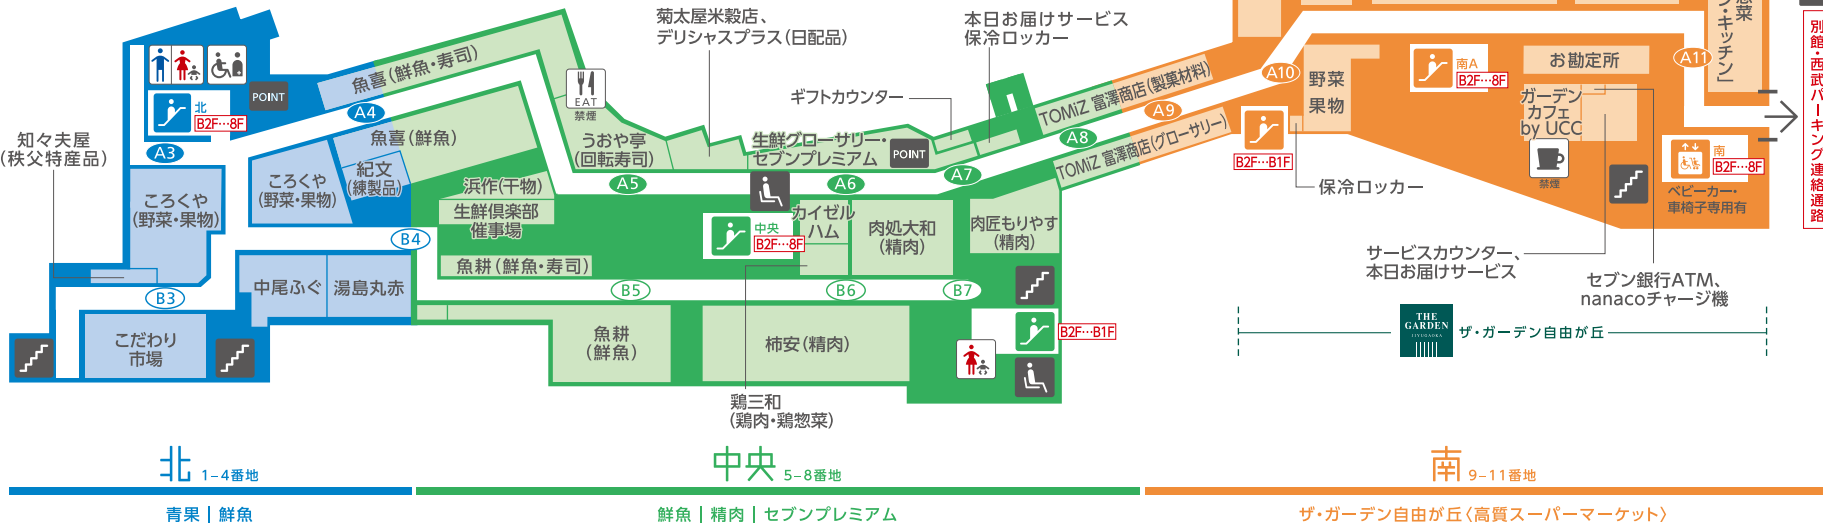

B2F

西武食品館〈生鮮倶楽部〉

ザ・ガーデン自由が丘〈高質スーパーマーケット〉

※店内改装工事などにより、掲載の売場が変更となる場合がございます。くわしくは、お近くの売場係員までおたずねください。

P 別館・西武パルク 連絡通路