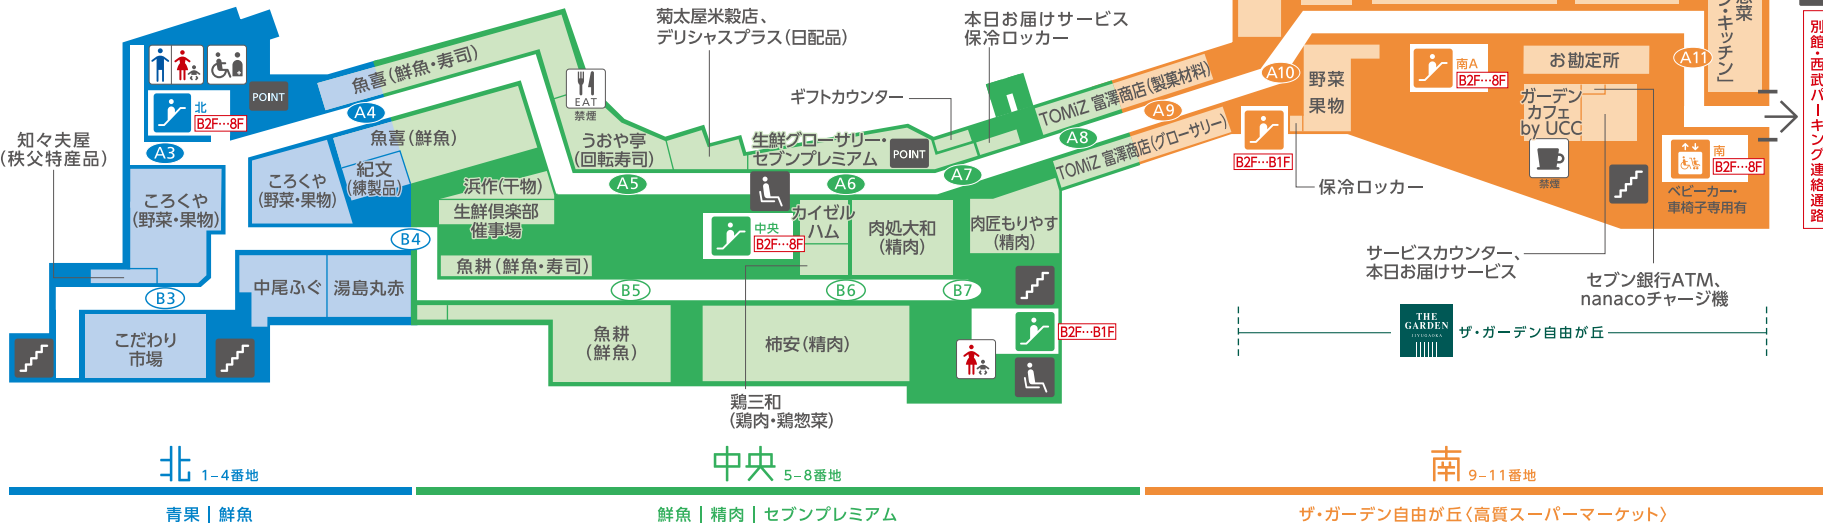

B2F

西武食品館〈生鮮倶楽部〉

ザ・ガーデン自由が丘〈高質スーパーマーケット〉

※店内改装工事などにより、掲載の売場が変更となる場合がございます。くわしくは、お近くの売場係員までおたずねください。

P 別館・西武パーキング連絡通路