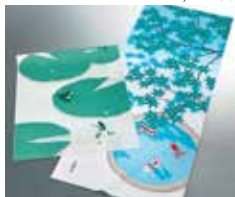

四季◆京染創作服  
京染チュニックブラウス  
(着丈約73cm)  
〈限定1点〉……37,800円

吉廻家  
◆一休餅  
温室みかん大福(1個)  
……368円

薬師庵 初登場  
◆京の鴨なんば  
京の鴨なんば(うどん・1人前)  
……735円

半兵衛麩  
◆京麩  
麩まん抹茶(2個入)  
……540円

大安◆京つけもの  
食べ盛りサイズの京つけもの  
ちいさなだいやす(各種・1個)  
……各157円