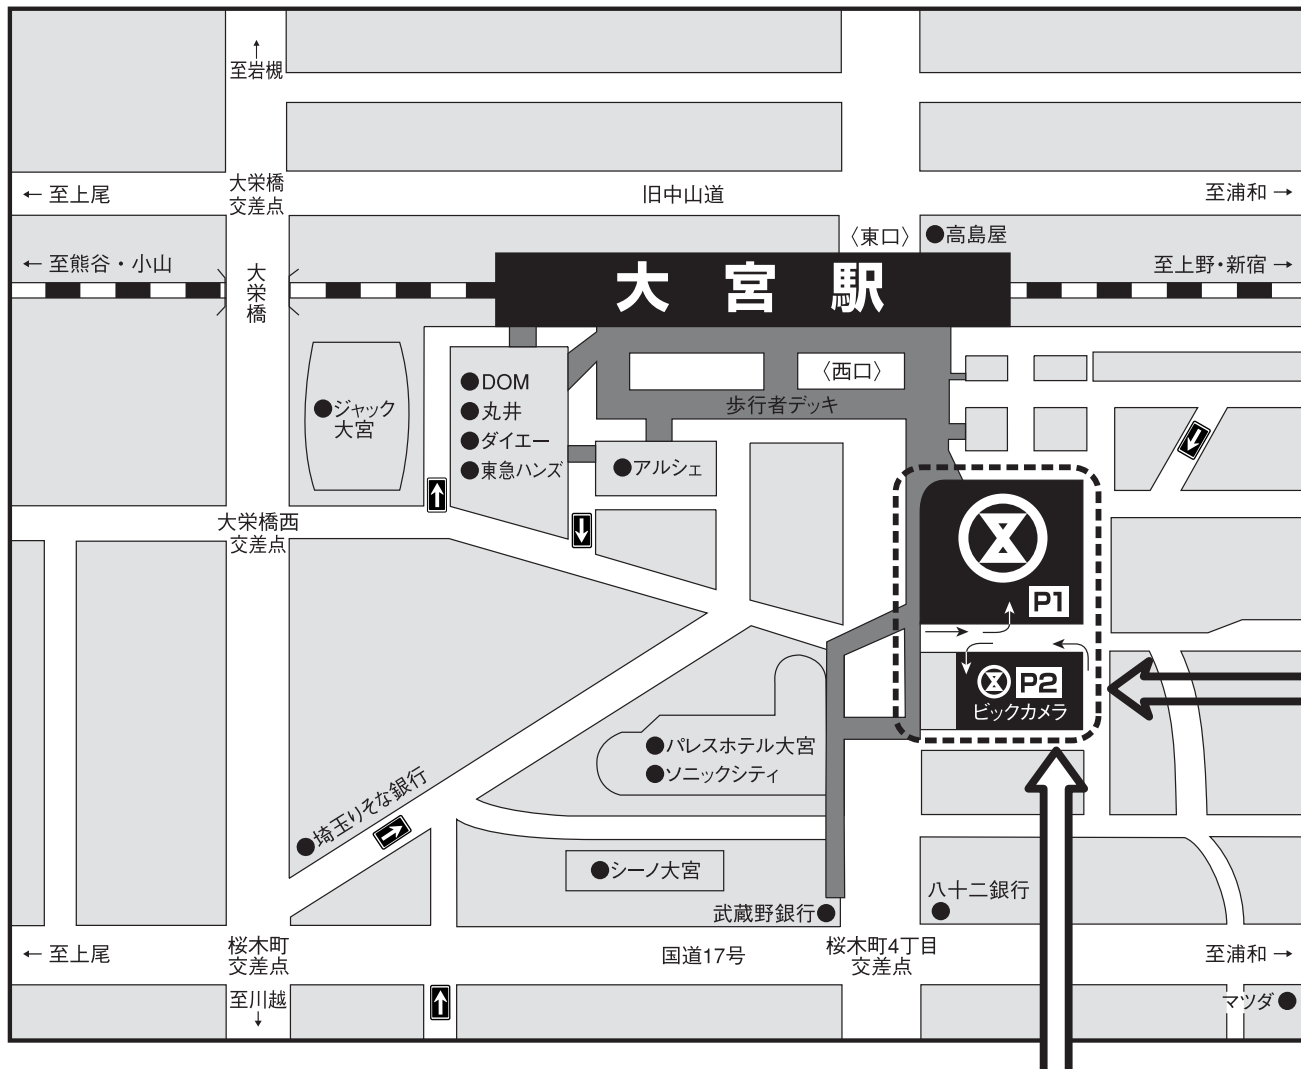

そごう大宮店 駐車場・駐輪場のご案内

本館地下駐車場 P1

午前10時～午後10時30分
187台収容/車高制限2.1m

そごうパーキング館 P2

4階～屋上：午前6時30分～午後11時30分
511台収容/車高制限2.1m

●入庫後1時間まで400円、以降30分ごとに250円課金（車高制限2.1mまで）

平日限定
最大料金
1,800円

◆平日、そごうパーキング館4階以上に駐車して午前6時30分から午後11時30分までは1,800円でご利用いただけます。
※本館地下・そごうパーキング館地下は除外となります。
※土・日・祝祭日及び、12月30日～1月3日は除外となります。
※午後11時30分以降の出庫は不可。午後11時30分～午前6時30分は1,400円の固定料金となり、以降は通常料金が加算されます。

〈そごう大宮店〉お買いあげ税込2,000円以上で2時間まで無料
お買いあげ税込30,000円以上で3時間まで無料
お買いあげ税込50,000円以上で5時間まで無料
〈ビックカメラ〉お買いあげ税込2,000円以上で2時間まで無料
お買いあげ税込30,000円以上で3時間まで無料

以降30分ごとに200円課金

※両店のサービス時間とお買いあげ金額の合算はできません。

土・日・祝日 パーキング館のご利用は…

入口周辺の混雑緩和のため、
状況により土・日・祝日に限り
入口を変更します。
ご協力いただけますようお願いいたします。

そごう大宮店

土・日・祝日の混雑時は閉鎖

土・日・祝日の混雑時は入口をこちらに変更します。入庫は左折のみです。
※右折入庫はできません。

駐輪場 自転車・バイク

①	本館駐輪場 ■24時間営業	※一部エリアはご利用できない時間帯がございます。	入庫から90分まで 無料	入庫から4時間まで 100円	以降2時間ごとに 50円課金	1日最大 400円
	パーキング館駐輪場 ■24時間営業		入庫から90分まで 無料	入庫から4時間まで 100円	以降2時間ごとに 50円課金	1日最大 300円
②	パーキング館バイク駐輪場 ●小型10台 ●大型5台 ■24時間営業		入庫から90分まで 無料	入庫から4時間まで 小型バイク(125cc以下) 400円 大型バイク(125cc超) 400円	以降2時間ごとに 100円課金	